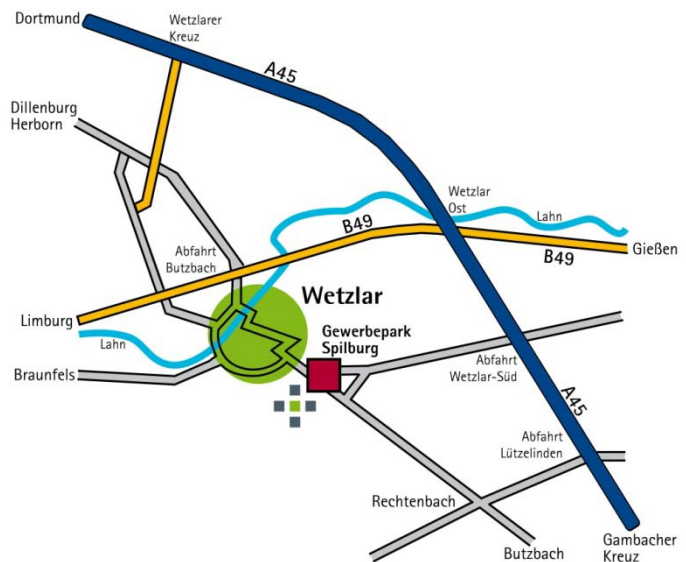

STUDIUMPLUS
Charlotte-Bamberg-Straße 3
35578 Wetzlar

Telefon: +49 6441 2041 - 0
Telefax: +49 6441 2041 - 299
E-Mail: info@studiumplus.de

WEGBESCHREIBUNG

... so finden Sie uns in Wetzlar

Von der Autobahn:

- BAB 45 Abfahrt Wetzlar Süd in Richtung Wetzlar.
- Nehmen Sie im Kreisverkehr die zweite Ausfahrt.
- Biegen Sie die nächste Straße rechts in den Gewerbepark Spilburg ab. (Schanzenfeldstraße).
- Im Kreisverkehr nehmen Sie die zweite Ausfahrt. StudiumPlus befindet sich nun auf der linken Seite.

Aus Richtung Stadtmitte:

- Sie fahren die Frankfurter Str. Richtung Butzbach.
- In Höhe des Gewerbeparks Spilburg biegen Sie links in die Spilburgstraße ein.
- Nehmen Sie im Kreisverkehr die dritte Ausfahrt. StudiumPlus befindet sich auf der linken Seite.

Lageplan Spilburg-Gelände:

- Rund um das Spilburg-Gelände finden Sie viele Parkmöglichkeiten.
- Einige große Parkplätze finden Sie in den rot gekennzeichneten Bereichen.