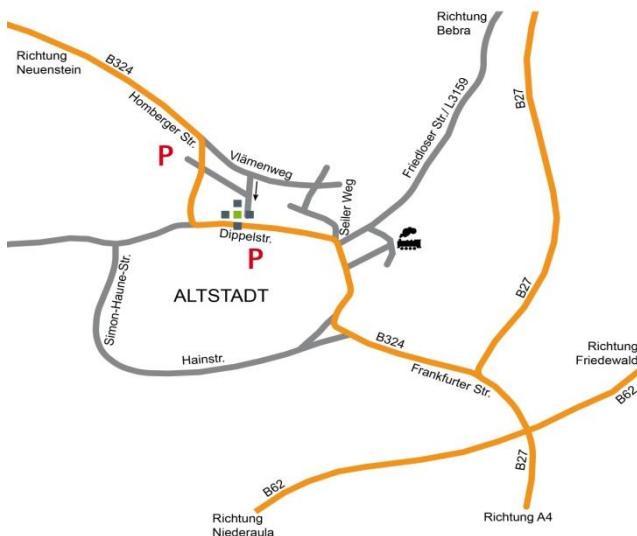

Von der Autobahn aus Richtung Kassel:

- An der BAB 7 Ausfahrt Bad Hersfeld-West in Öderaner Str./B324 Richtung Bad Hersfeld/Neuenstein einfädeln.
- Biegen Sie rechts auf die B324 in Richtung Bad Hersfeld/Obergeis ab und folgen der Straße ungefähr zehn Kilometer.
- Fahren Sie an der Ampelkreuzung geradeaus in den Vlāmenweg.
- Biegen Sie rechts ab in den Benno-Schilde-Platz.
- StudiumPlus befindet sich auf der rechten Seite an der Kreuzung August-Gottlieb-Straße/Benno-Schilde-Platz.
- Bitte beachten Sie aktuelle Änderungen der Verkehrsführung aufgrund der Baustelle Schilde-Gelände.

Aus Richtung Bebra:

- Folgen Sie der B27 aus Richtung Bebra nach Bad Hersfeld.
- Etwa zwei Kilometer hinter Friedlos rechts halten Richtung Bad Hersfeld-Nord/ L3159.
- Fahren Sie weiter auf dieser Straße, die zur Bahnhofstraße wird.
- Wenn sich die Straße gabelt, halten Sie sich rechts und biegen rechts in den Seilerweg ein.
- Biegen Sie nach 250 Metern links auf den Vlāmenweg ab.
- Biegen Sie links in den Benno-Schilde-Platz ein.
- StudiumPlus befindet sich auf der rechten Seite an der Kreuzung August-Gottlieb-Straße/Benno-Schilde-Platz.

Von der Autobahn aus Richtung Kirchheimer Dreieck bzw. Eisenach:

- An der BAB 4 Abfahrt Bad Hersfeld in Richtung B27 einfädeln.
- Biegen Sie links ab und bleiben Sie auf der Frankfurter Straße/B27.
- Folgen Sie der Frankfurter Straße, die zu Peterstor/ B324 wird.
- Bleiben Sie auf der B324 bis zur Dippelstraße und fahren Sie dort über die Kreuzung geradeaus auf den Seilerweg (Die Beschreibung der Zufahrt zum Parkhaus „Schildepark“ finden Sie weiter unten).
- Nach etwa 250 m biegen Sie links ab in den Vlāmenweg.
- Folgen Sie dem Vlāmenweg für 250 m und biegen dann links ab in den Benno-Schilde-Platz.
- StudiumPlus befindet sich rechts an der Kreuzung Benno-Schilde-Platz/ August-Gottlieb-Straße.
- Bitte beachten Sie aktuelle Änderungen der Verkehrsführung aufgrund der Baustelle Schilde-Gelände.