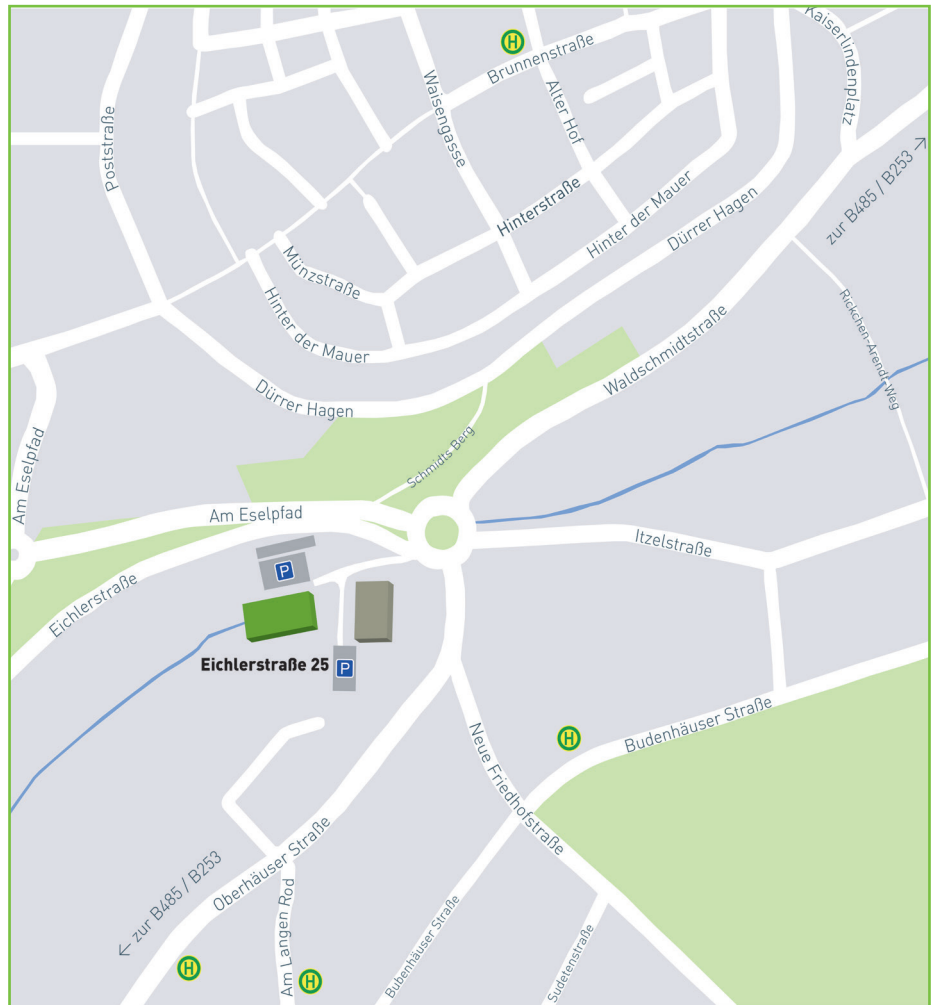

CAMPUS BAD WILDUNGEN

StudiumPlus Gebäude
Eichlerstraße 25
35437 Bad Wildungen

Parkmöglichkeiten

P Öffentliche Parkfläche

P Besucher

Mit dem PKW

Aus Richtung Frankenberg

- » Folgen Sie der B 253 aus Richtung Frankenberg nach Bad Wildungen.
- » In Bad Wildungen biegen Sie von der B 253 links in die Odershäuser Straße ein.
- » Beim nächsten Kreisverkehr nehmen Sie die vierte Ausfahrt Eichlerstraße.
- » StudiumPlus befindet sich auf der linken Seite.

Aus Richtung Korbach

- » Folgen Sie der B 485 aus Richtung Korbach nach Bad Wildungen.
- » Etwa drei Kilometer hinter Giflitz halten Sie sich rechts Richtung Reinhardshausen/Bad Wildungen auf der Giflitzer Straße.
- » Fahren Sie weiter auf der Friedrich-Ebert-Straße, die zum Riesendamm wird.
- » An der großen Kreuzung im Kreisverkehr nehmen Sie die dritte Ausfahrt „Fetter Hagen“.
- » Weiter auf die Bahnhofstraße und nach 120m rechts abbiegen auf die Waldschmidtstraße.
- » Im Kreisverkehr zweite Ausfahrt Eichlerstraße nehmen.
- » StudiumPlus befindet sich auf der linken Seite.

Aus Richtung Fritzlar

- » Folgen Sie der B 253 aus Richtung Fritzlar nach Bad Wildungen.
- » Etwa drei Kilometer hinter Mandern nehmen Sie rechts die Abfahrt Korbach/Sachsenhausen/Bad Wildungen auf die B 485.
- » Biegen Sie dann links ab auf die K 37 Richtung Bad Wildungen/Stadtmittel.
- » Folgen Sie der Berliner Straße ungefähr zwei Kilometer und biegen dann rechts in die Bahnhofstraße ein.
- » Nach 400 m links abbiegen in die Waldschmidtstraße.
- » Im Kreisverkehr zweite Ausfahrt Eichlerstraße nehmen.
- » StudiumPlus befindet sich auf der linken Seite.