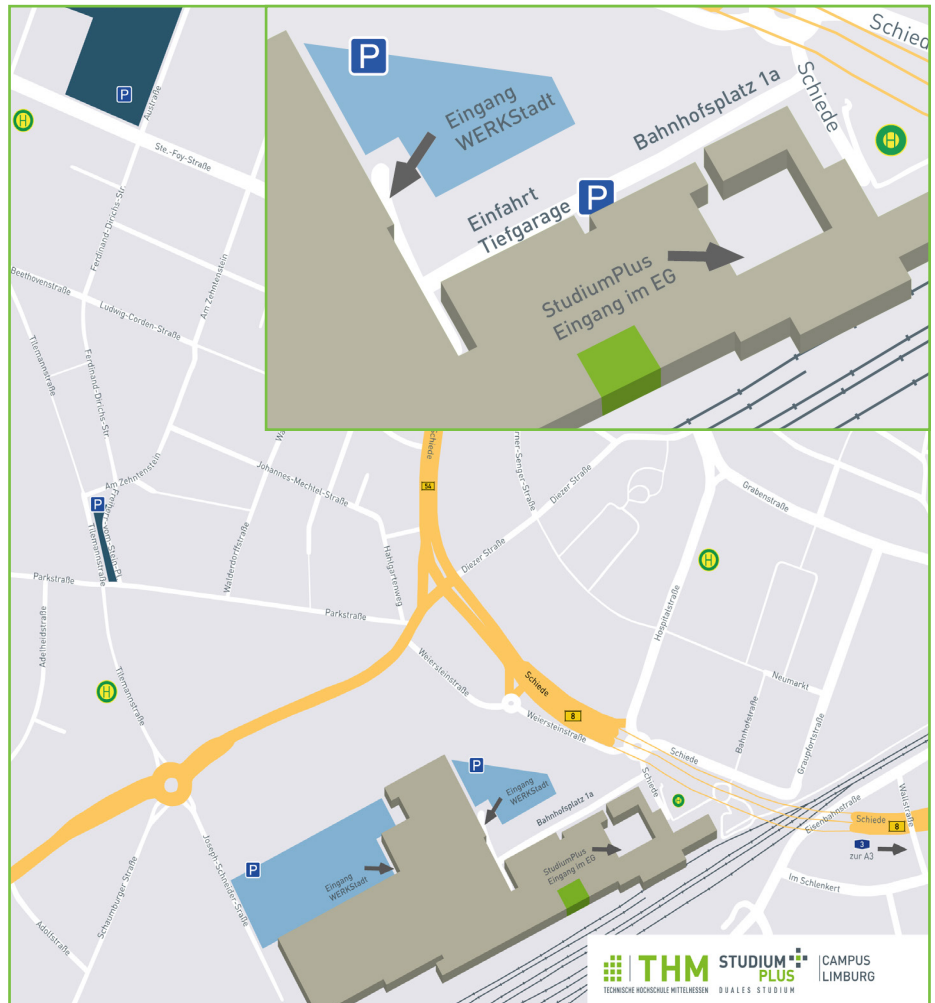

CAMPUS LIMBURG

StudiumPlus
Bahnhofsplatz 1a
65549 Limburg

Parkmöglichkeiten

P Öffentliche Parkfläche

P Parkplatz WERKStadt (kostenpflichtig)

Mit dem PKW

Aus Richtung Gießen/Wetzlar

- » Fahren Sie auf der B 49 Richtung Limburg.
- » Ab Ortseingang Limburg wird die B 49 zur B 54.
- » Folgen Sie der B 54, die ab der Kreuzung Diezer Straße zur B 8 (Schiede) wird.
- » Nach 50 m auf der B 8/Schiede nehmen Sie die Ausfahrt Richtung Zentrum-Ost.
- » Nach 150 m nehmen Sie im ersten Kreisverkehr die zweite Ausfahrt auf die Weiersteinstraße.
- » Nach 50 m nehmen Sie im zweiten Kreisverkehr die erste Ausfahrt (Schiede).
- » StudiumPlus befindet sich im Gebäudekomplex des Bahnhofsplatzes.

Aus Richtung Frankfurt

- » Fahren Sie auf der A 3 bis zur Abfahrt 43-Limburg-Süd.
- » Biegen Sie nach der Abfahrt 43-Limburg Süd links auf die B 8 ab.
- » Folgen Sie der B 8 für ca. 3 km und ordnen Sie sich auf den linken Fahrstreifen ein.
- » Wenden Sie an der Kreuzung Diezer Str./ B 54.
- » Nach 50 m auf der B 8/Schiede nehmen Sie die Ausfahrt Richtung Zentrum-Ost.
- » Nach 150 m nehmen Sie im ersten Kreisverkehr die zweite Ausfahrt auf die Weiersteinstraße.
- » Nach 50 m nehmen Sie im zweiten Kreisverkehr die erste Ausfahrt (Schiede).
- » StudiumPlus befindet sich im Gebäudekomplex des Bahnhofsplatzes.

Aus Richtung Koblenz

- » Fahren Sie auf der A 48 bis A 3.
- » Folgen Sie der A 3 bis zur Ausfahrt 42-Limburg-Nord.
- » Nach der Ausfahrt 42-Limburg-Nord halten Sie sich rechts und folgen Sie der B 54 die ab der Kreuzung Diezer Straße zur B 8 (Schiede) wird.
- » Nach 50 m auf der B 8/Schiede nehmen Sie die Ausfahrt Richtung Zentrum-Ost.
- » Nach 150 m nehmen Sie im ersten Kreisverkehr die zweite Ausfahrt auf die Weiersteinstraße.
- » Nach 50 m nehmen Sie im zweiten Kreisverkehr die erste Ausfahrt (Schiede).
- » StudiumPlus befindet sich im Gebäudekomplex des Bahnhofsplatzes.